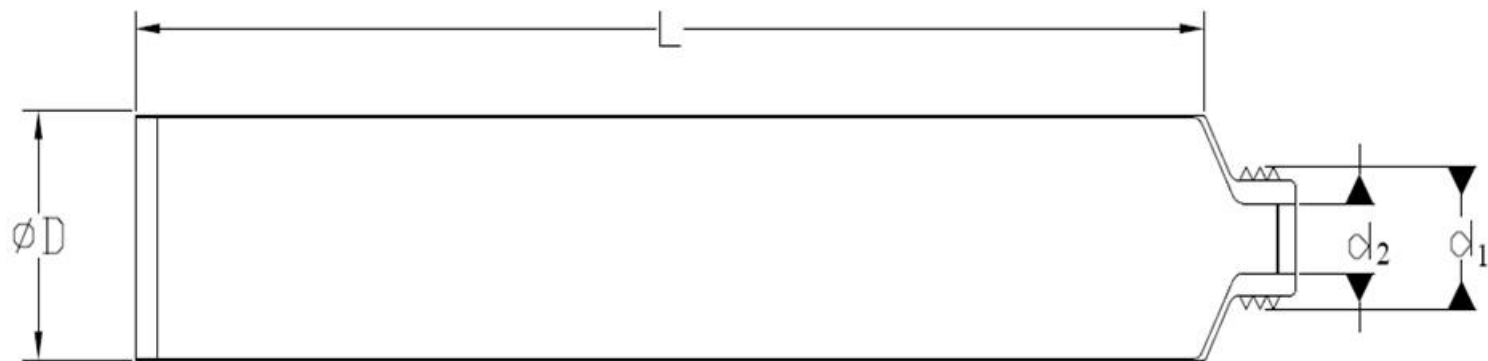

Your Partner

Tuplast Egypt S.A.E
Egyptian Plastic & Aluminum Tubes Co.

Years of
Excellence

Now in
Europe

Collapsible Aluminium Tube Specifications

All Dimensions in mm

Ø D Diameter	L _{mm}		Thread d₁				Elongated N ozzle	Standard Orifice				Insert M12	Volume .ml Min. Max.	
			Nozzle d₂					M7	M7	M9	M11			
			Membrane											
			M7	M9	M11	M13	M7	M7	M9	M11	M13	M12		
13.5	50	85	■				■	■					4	8
16	70	110	■	■				■	■				9	15
19	95	125		■					■				15	25
22	110	135		■					■			■	25	35
25	115	150		■	■				■	■		■	40	55
28	120	155		■	■	■				■	■	■	50	65
30	125	170			■	■				■	■	■	65	85
35	135	180			■	■				■	■	■	85	120